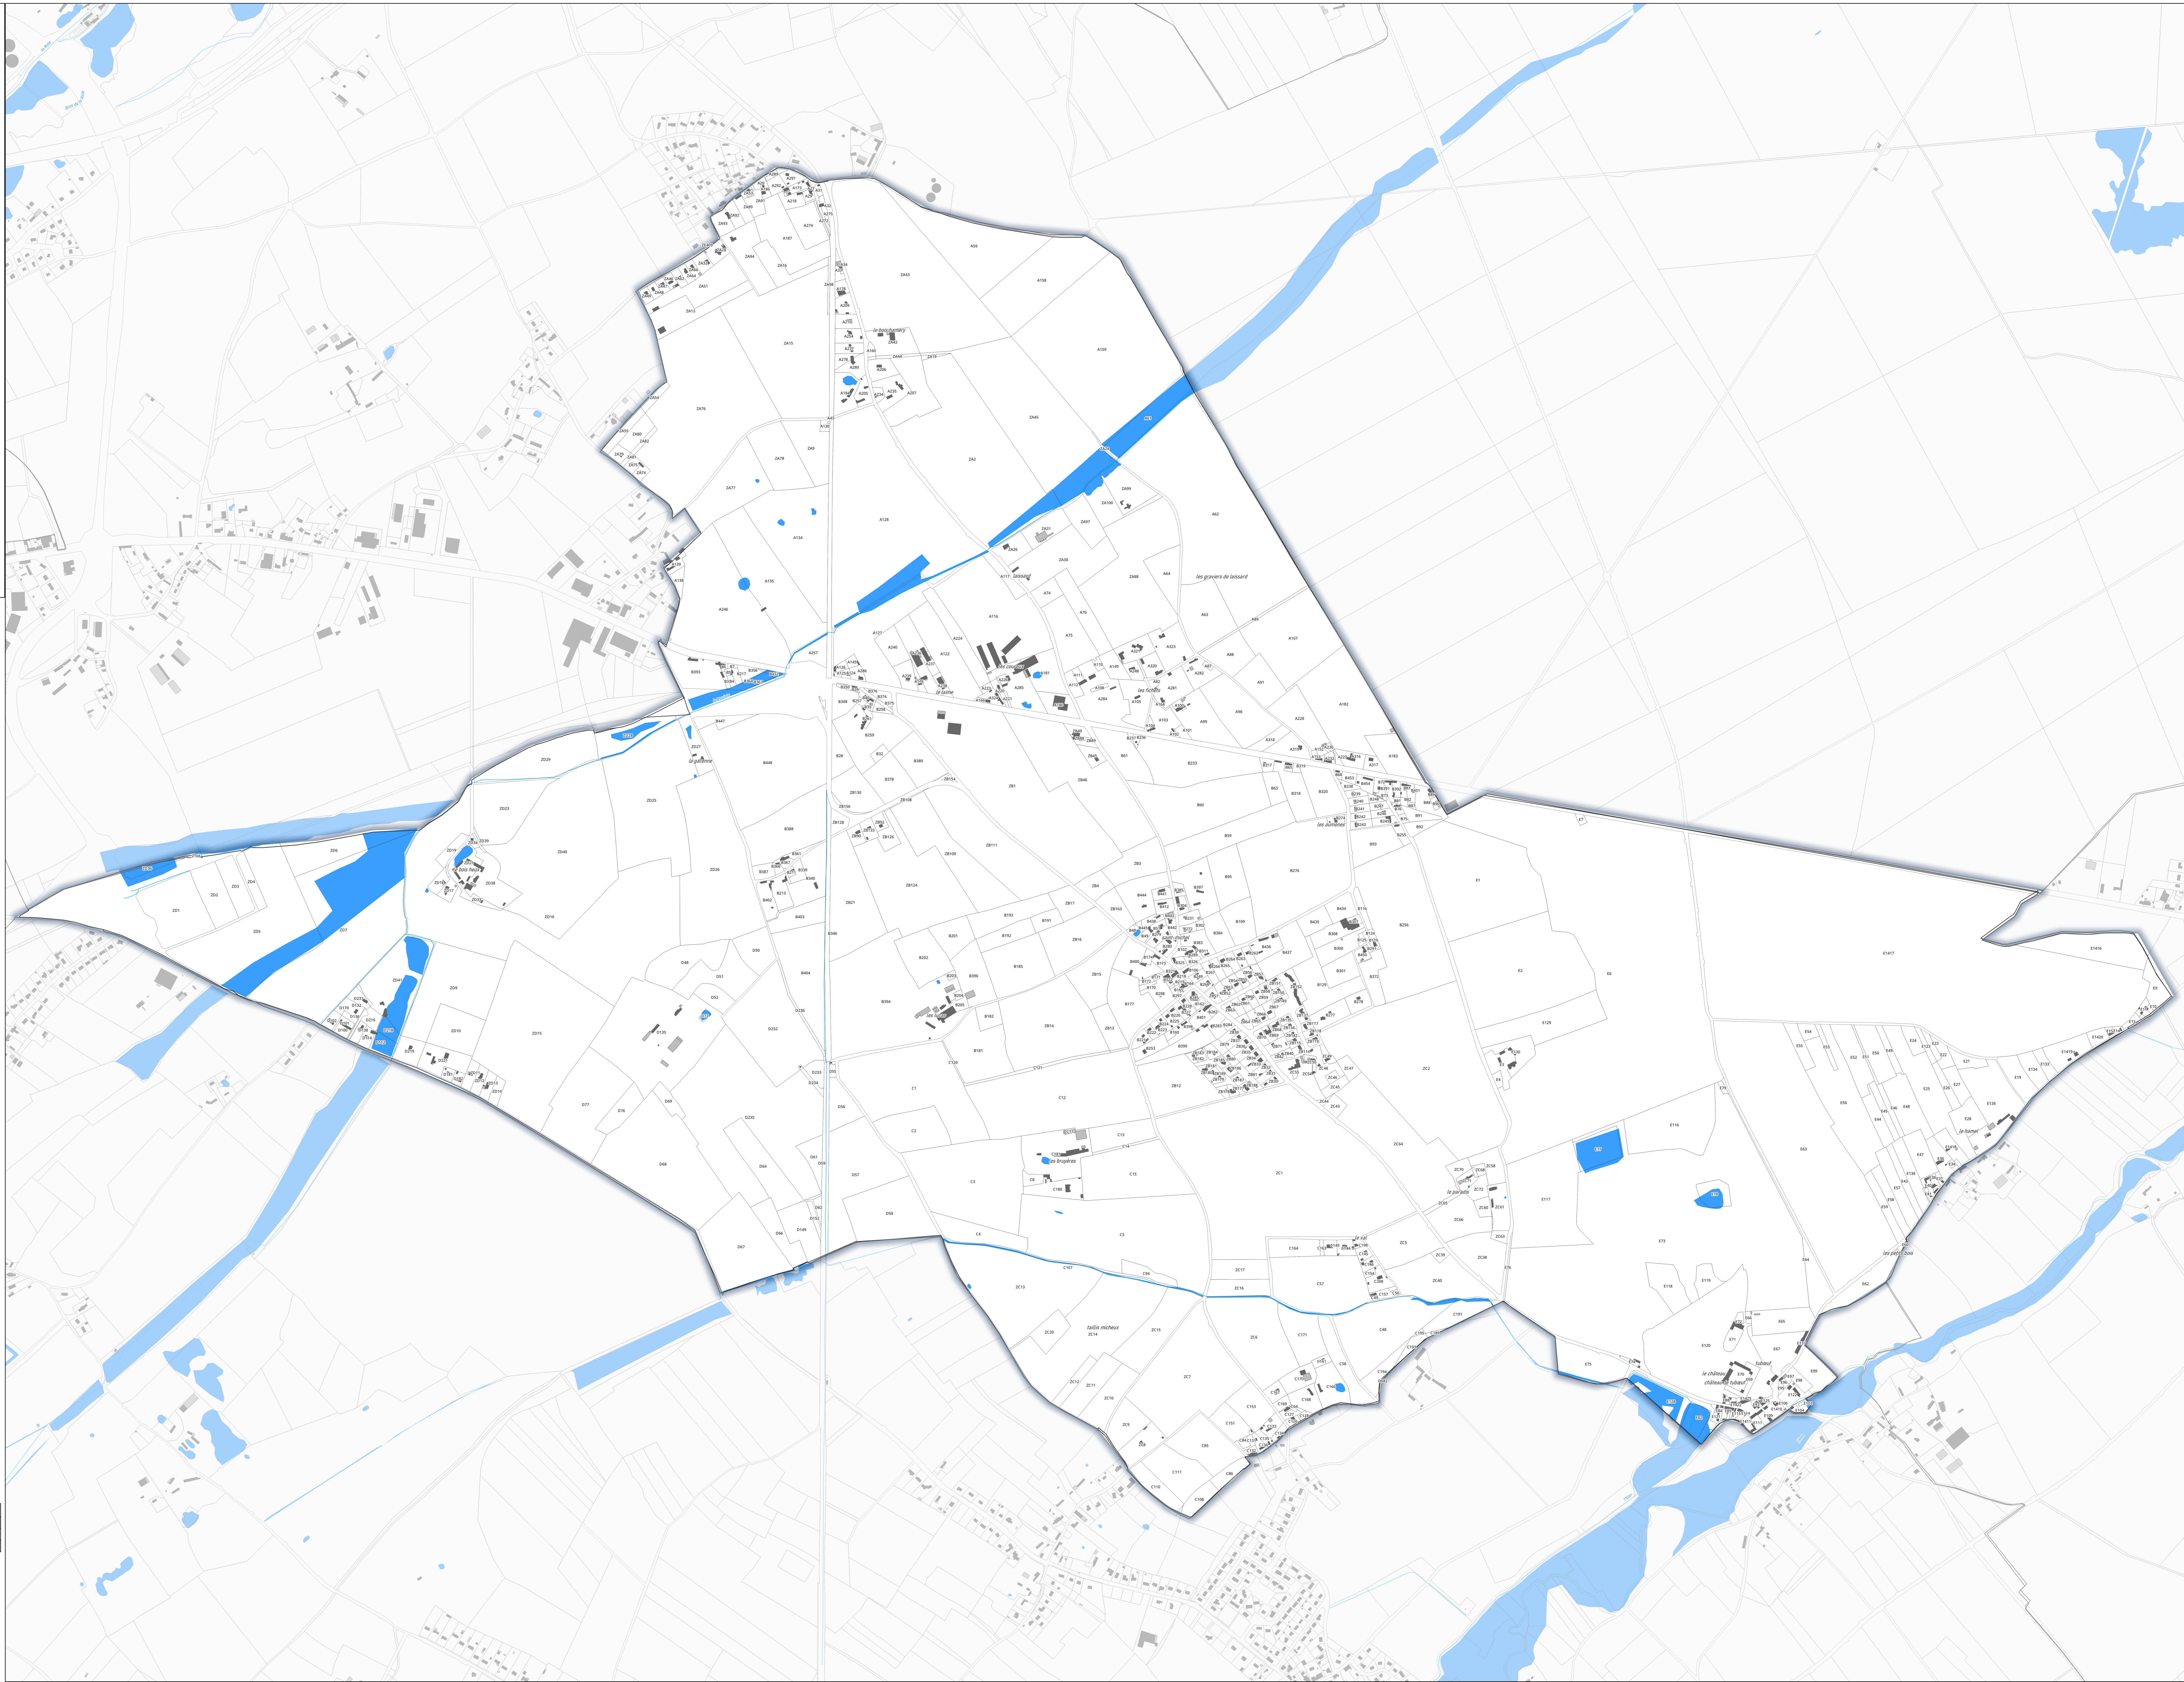

CITADIA

Plan Local d'Urbanisme Intercommunal
Communauté de communes des Pays de L'Aigle

Annexe
Zones humides
Saint-Michel-Thuboeuf

Vu pour être annexé à la délibération du Conseil Communautaire
Approbation : 26/09/2024

1:5 351
Cadastré DGFIP®/2024

Plan n°35 / 41

Zone humide (DREAL)
Cours d'eau Police de l'eau (DDT61)

Cadastré
Bâtiment en dur
Bâtiment léger
Parcelle

N°	Objet de l'emplacement réservé	Bénéficiaire	Commune	m²
17	Cheminement	Intercommunalité	Saint-Sulpice-sur-Risle	217500
17	Cheminement	Intercommunalité	Saint-Michel-Thuboeuf	217500
17	Cheminement	Intercommunalité	Saint-Ouen-sur-Iton	217500